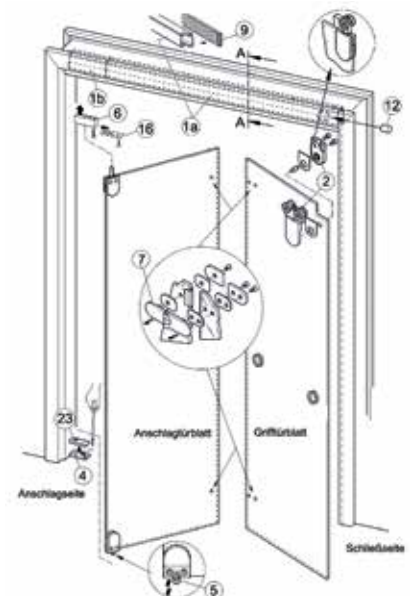

839,50 €

999,- € inkl. MwSt.

Ihre Vorteile

- **Alle Maße und Sondermaße bis 2,0 m² haben denselben Preis***
- Sandstrahlmotive nach Wahl des Kunden
- Ganzglastür in mittiger Teilung aus 8-mm-Einscheiben-Sicherheitsglas
- Hohe Sicherheit: Glas durch Bohrungen gegen Herausfallen gesichert
- Die Notwendigkeit von breiten Fluren entfällt, denn eine 86 cm breite Tür schwenkt nur geringe 40 cm einseitig aus
- Kann ohne Renovierungen in vorhandene Zarge verbaut werden
- Türfläche größer als 2 m² + 20 % Aufpreis
- Glassorten: Chinchilla, Barock, Mastercarré, Klarglas, Satinato, Silvit, Mastershine, Masterpoint und weitere möglich

- **250 Sandstrahlmotive auf unserer Internetseite**
- **Aufpreis Sandstrahlmotiv 125,21 €/netto, 149,- €/brutto**

Top-Buttomlager