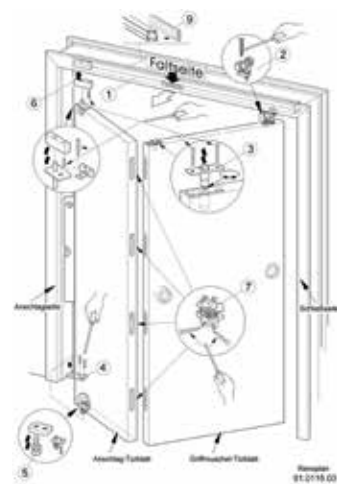

Bei Türenbreite schmaler als 70 cm ist kein Lichtausschnitt möglich.

Hakenriegelschloss
Aufpreis: 41,98 € (49,95,- € brutto)

1-flügelig und Stehflüge

2-flügelig, gleichlaufend

Schwenkbereich

RenoPlan mit mittiger Teilung