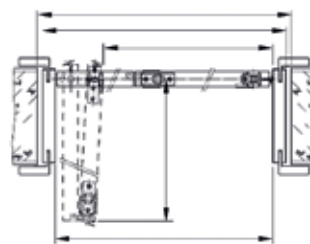

839,50 €

999,- € inkl. MwSt.

Ihre Vorteile

- Alle Maße und Sondermaße bis 2,0 m² haben denselben Preis
- Glastür in mittiger Teilung mit aufrechten Holzfriesen je 55 x 28 mm
- Die Notwendigkeit von breiten Fluren entfällt, denn eine 86 cm breite Tür schwenkt einseitig nur geringe 40 cm aus
- Einfachste Öffnung oder Schließung (Griff im Preis enthalten)
- Kann ohne Renovierungen in vorhandene Zarge verbaut werden
- Türblätter in 1-flügliger und 2-flügliger Ausführung
- Türfläche größer als 2 m² + 20 % Aufpreis

1.645,38 €*

1.958,- € inkl. MwSt.