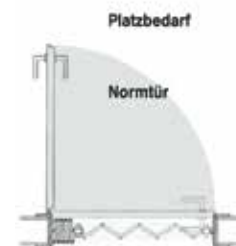

Höhe: bis 213 cm, Höhen bis 280 cm + 20 % Aufpreis

Breite: bis max. 500 cm je Flügel, ab 172 cm Breite auch

Preis: 2-flügelig = halbe Breite Preis x 2 Türen

Furniere-Werkskollektion: Ahorn, Buche, Eiche, Mahagoni + 10 % Aufpreis

HPL-Werkskollektion: Goldahorn, Buche, Eiche, weiß und weitere am Markt verfügbaren Oberflächen

Zubehör: z. B. BB-Schloss, Hakenriegelschloss

Technische Daten:

Angaben in mm	Typ PrinceFlex 150
Lamellenbreite ca.	145 mm
Lamellenstärke	16 mm
max. Höhe	2800
max. Breite/Flügel	5000
Bodenfreiheit ca.	5-8
Paketbreite	150
Aufdickung des Paketes	95 + [14,0 x A] *)
Gewicht ca.	12 kg/qm
Breite der Schiene	33
Höhe der Schiene	38,5
verdeckter Teil der Schiene	34
Gesamtbreite Schiene u. Deckleiste	5

*) A = Anzahl der Lamellen

Edelstahlgriff

Kunststoffgelenk

Falttür

Ihre Vorteile

- Gleicher Preis für alle Höhen bis 2,13 m, höher als 2,13 m + 20 % Aufpreis
- Original Falttür vom Marktführer mit über 40 Jahren Erfahrung
- 145 mm Lammellenbreite aus stabiler 16 mm starker Spanplatte
- Sehr robuste und widerstandsfähige Oberfläche, serienmäßig HPL
- Oberflächenbeschaffenheit wie bei Laminat
- Einfache Schließung durch Magnet- oder Hakenriegelschloss möglich
- Sie kaufen hier ein absolutes Spitzenprodukt in höchster Qualität
- Weiß lackiert ähnlich wie RAL 9010 + 10 % Aufpreis
- Türfläche größer als 2 m² + 20 % Aufpreis