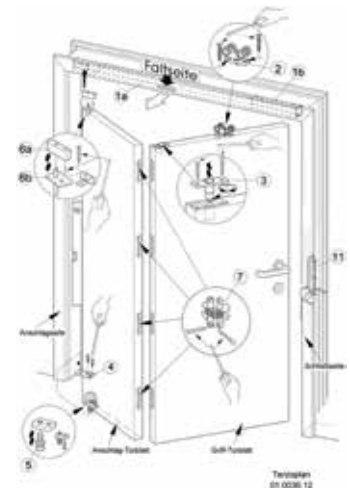

Lichtausschnitt

+125,21 €

Lichtausschnitt (Maße Serie 20 x 166 cm)

149,- € inkl. MwSt.

1,5-flügelige – Preis auf Anfrage

1,5-flügelig

Barrierefreie Türen für Objekte, Hotels, Pflegeheime, Seniorenheime und Krankenhäuser