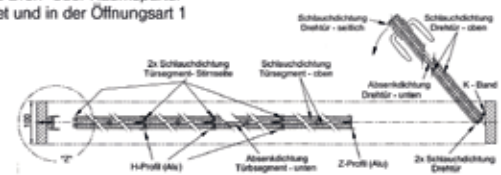

Rauchschausführung mit Drehtür