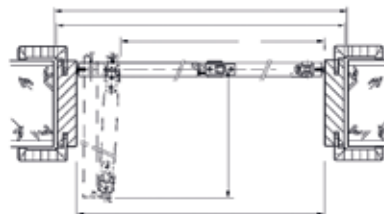

Bei Türenbreite schmaler als 70 cm ist kein Lichtausschnitt möglich.

Hakenriegelschloss
Aufpreis: 41,98 € (49,95,- € brutto)

1-flügelig und Stehflüge

2-flügelig, gleichlaufend

Schwenkbereich

RenoPlan mit mittiger Teilung