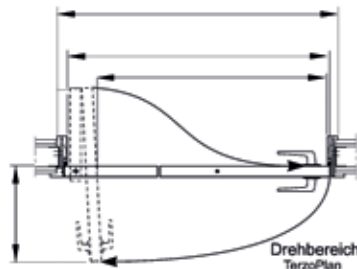

Lichtausschnitt

+125,21 €

Lichtausschnitt (Maße Serie 20 x 166 cm)

149,- € inkl. MwSt.

1,5-flügelige – Preis auf Anfrage

1,5-flügelig

Barrierefreie Türen für Objekte, Hotels, Pflegeheime, Seniorenheime und Krankenhäuser