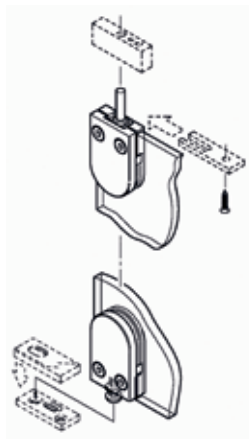

Top-Buttomlager