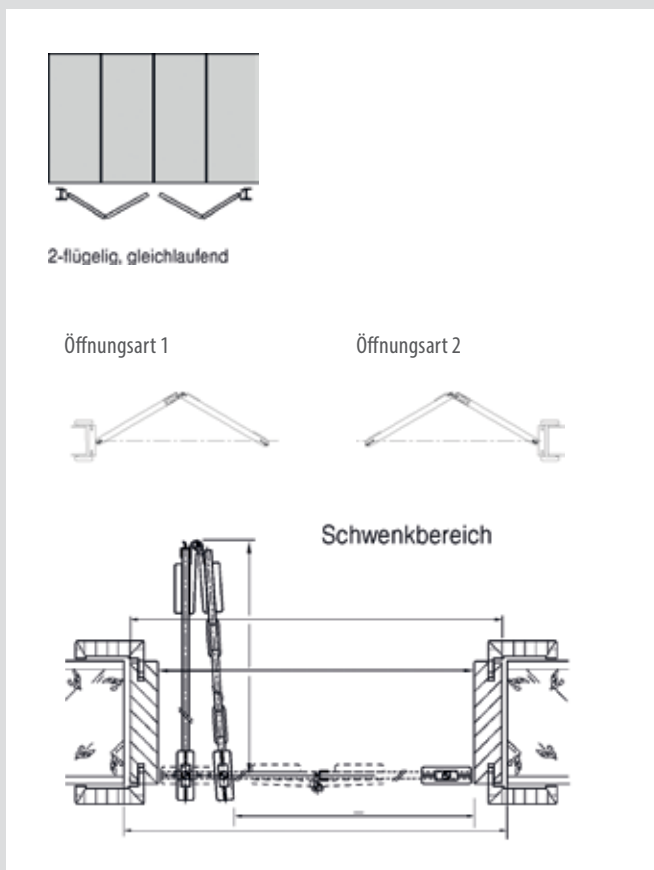

Bodenplatte aus Edelstahl
Aufpreis: 25,17 € (29,95 € brutto)

Edelstahlgriff Serie

Durchgriff und Beschläge Edelstahl

839,50 €

999,- € inkl. MwSt.

Ihre Vorteile

- **Alle Maße und Sondermaße bis 2,0 m² haben denselben Preis***
- Sandstrahlmotive nach Wahl des Kunden
- Ganzglastür in mittiger Teilung aus 8-mm-Einscheiben-Sicherheitsglas
- Hohe Sicherheit: Glas durch Bohrungen gegen Herausfallen gesichert
- Die Notwendigkeit von breiten Fluren entfällt, denn eine 86 cm breite Tür schwenkt nur geringe 40 cm einseitig aus
- Kann ohne Renovierungen in vorhandene Zarge verbaut werden
- Türfläche größer als 2 m² + 20 % Aufpreis
- Glassorten: Chinchilla, Barock, Mastercarré, Klarglas, Satinato, Silvit, Mastershine, Masterpoint und weitere möglich