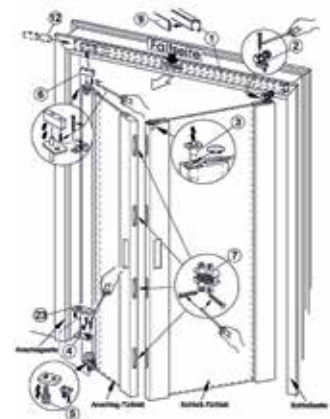

999,- € inkl. MwSt.

Ihre Vorteile

- Alle Maße und Sondermaße bis 2,0 m² haben denselben Preis
- Glastür in mittiger Teilung mit aufrechten Holzfriesen je 55 x 28 mm
- Die Notwendigkeit von breiten Fluren entfällt, denn eine 86 cm breite Tür schwenkt einseitig nur geringe 40 cm aus
- Einfachste Öffnung oder Schließung (Griff im Preis enthalten)
- Kann ohne Renovierungen in vorhandene Zarge verbaut werden
- Türblätter in 1-flügliger und 2-flügliger Ausführung
- Türfläche größer als 2 m² + 20 % Aufpreis

Mahagoni

Zargenwinkel aus Edelstahl mit Abdeckplatte
Aufpreis 34,95 brutto
29,37 netto

Bodenplatte aus Edelstahl
Aufpreis 29,95 brutto
25,17 netto

Edelstahlgriff Serie

Buche

Ahorn

Eiche

2-flügelig

1.645,38 €*

1.958,- € inkl. MwSt.

Buche

Kunststoffverbinder

Hakenriegelschloss
Aufpreis : 41,98 € (49,95,- € brutto)

Anzahl der Lamellen	Lichtes Maß bis	Furniere, HPL-Dekore Werkskollektion	
4	62	494,96	589 (inkl. MwSt.)
5	72	553,78	659 (inkl. MwSt.)
6	82	612,61	729 (inkl. MwSt.)
7	92	671,43	799 (inkl. MwSt.)
8	102	730,25	869 (inkl. MwSt.)
9	112	789,08	939 (inkl. MwSt.)
10	122	847,89	1.009 (inkl. MwSt.)
11	132	906,72	1.079 (inkl. MwSt.)
12	142	965,54	1.149 (inkl. MwSt.)
13	152	1.024,37	1.219 (inkl. MwSt.)
14	162	1.083,19	1.289 (inkl. MwSt.)
15	172	1.142,02	1.359 (inkl. MwSt.)
16	182	1.200,84	1.429 (inkl. MwSt.)
17	192	1.259,66	1.499 (inkl. MwSt.)
18	202	1.318,49	1.569 (inkl. MwSt.)
19	212	1.377,31	1.639 (inkl. MwSt.)
20	222	1.436,13	1.709 (inkl. MwSt.)
21	232	1.494,96	1.779 (inkl. MwSt.)
22	242	1.553,78	1.849 (inkl. MwSt.)
23	252	1.612,61	1.919 (inkl. MwSt.)
24	262	1.671,43	1.989 (inkl. MwSt.)
25	272	1.730,25	2.059 (inkl. MwSt.)
26	282	1.789,08	2.129 (inkl. MwSt.)
27	292	1.847,90	2.199 (inkl. MwSt.)
28	302	1.906,72	2.269 (inkl. MwSt.)
29	312	1.965,55	2.339 (inkl. MwSt.)
30	322	2.024,37	2.409 (inkl. MwSt.)
31	332	2.083,19	2.479 (inkl. MwSt.)
32	342	2.142,02	2.549 (inkl. MwSt.)
33	352	2.200,84	2.619 (inkl. MwSt.)