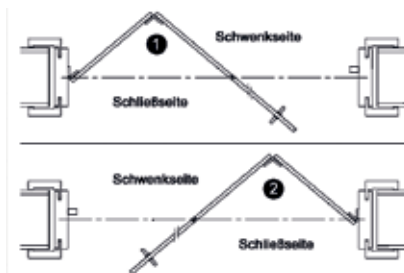

Lichtausschnitt

+125,21 €

Lichtausschnitt (Maße Serie 20 x 166 cm)

149,- € inkl. MwSt.

1,5-flügelige – Preis auf Anfrage

1,5-flügelig

Barrierefreie Türen für Objekte, Hotels, Pflegeheime, Seniorenheime und Krankenhäuser