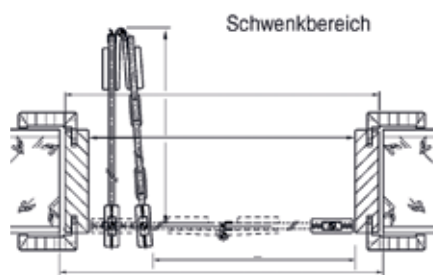

839,50 €

999,- € inkl. MwSt.

Ihre Vorteile

- **Alle Maße und Sondermaße bis 2,0 m² haben denselben Preis***
- Sandstrahlmotive nach Wahl des Kunden
- Ganzglastür in mittiger Teilung aus 8-mm-Einscheiben-Sicherheitsglas
- Hohe Sicherheit: Glas durch Bohrungen gegen Herausfallen gesichert
- Die Notwendigkeit von breiten Fluren entfällt, denn eine 86 cm breite Tür schwenkt nur geringe 40 cm einseitig aus
- Kann ohne Renovierungen in vorhandene Zarge verbaut werden
- Türfläche größer als 2 m² + 20 % Aufpreis
- Glassorten: Chinchilla, Barock, Mastercarré, Klarglas, Satinato, Silvit, Mastershine, Masterpoint und weitere möglich

- **250 Sandstrahlmotive auf unserer Internetseite**
- **Aufpreis Sandstrahlmotiv 125,21 €/netto, 149,- €/brutto**