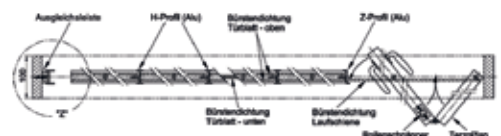

Standard-Ausführung mit Raumspartür

Änderungen und Irrtümer vorbehalten. Abbildungen ähnlich.