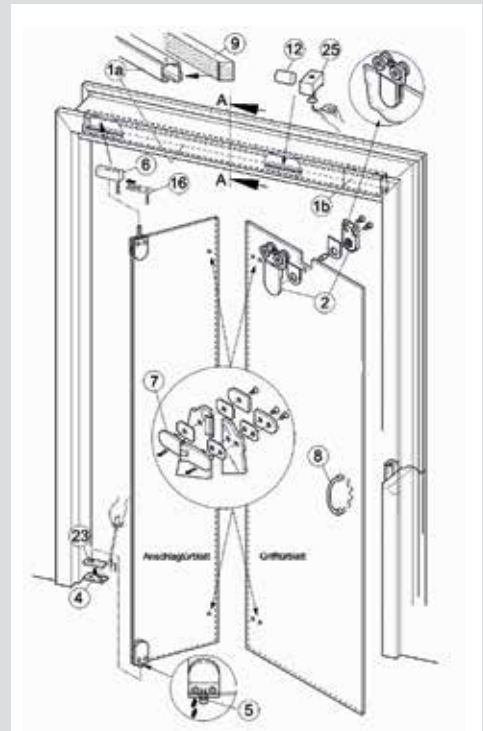

2-flügelig